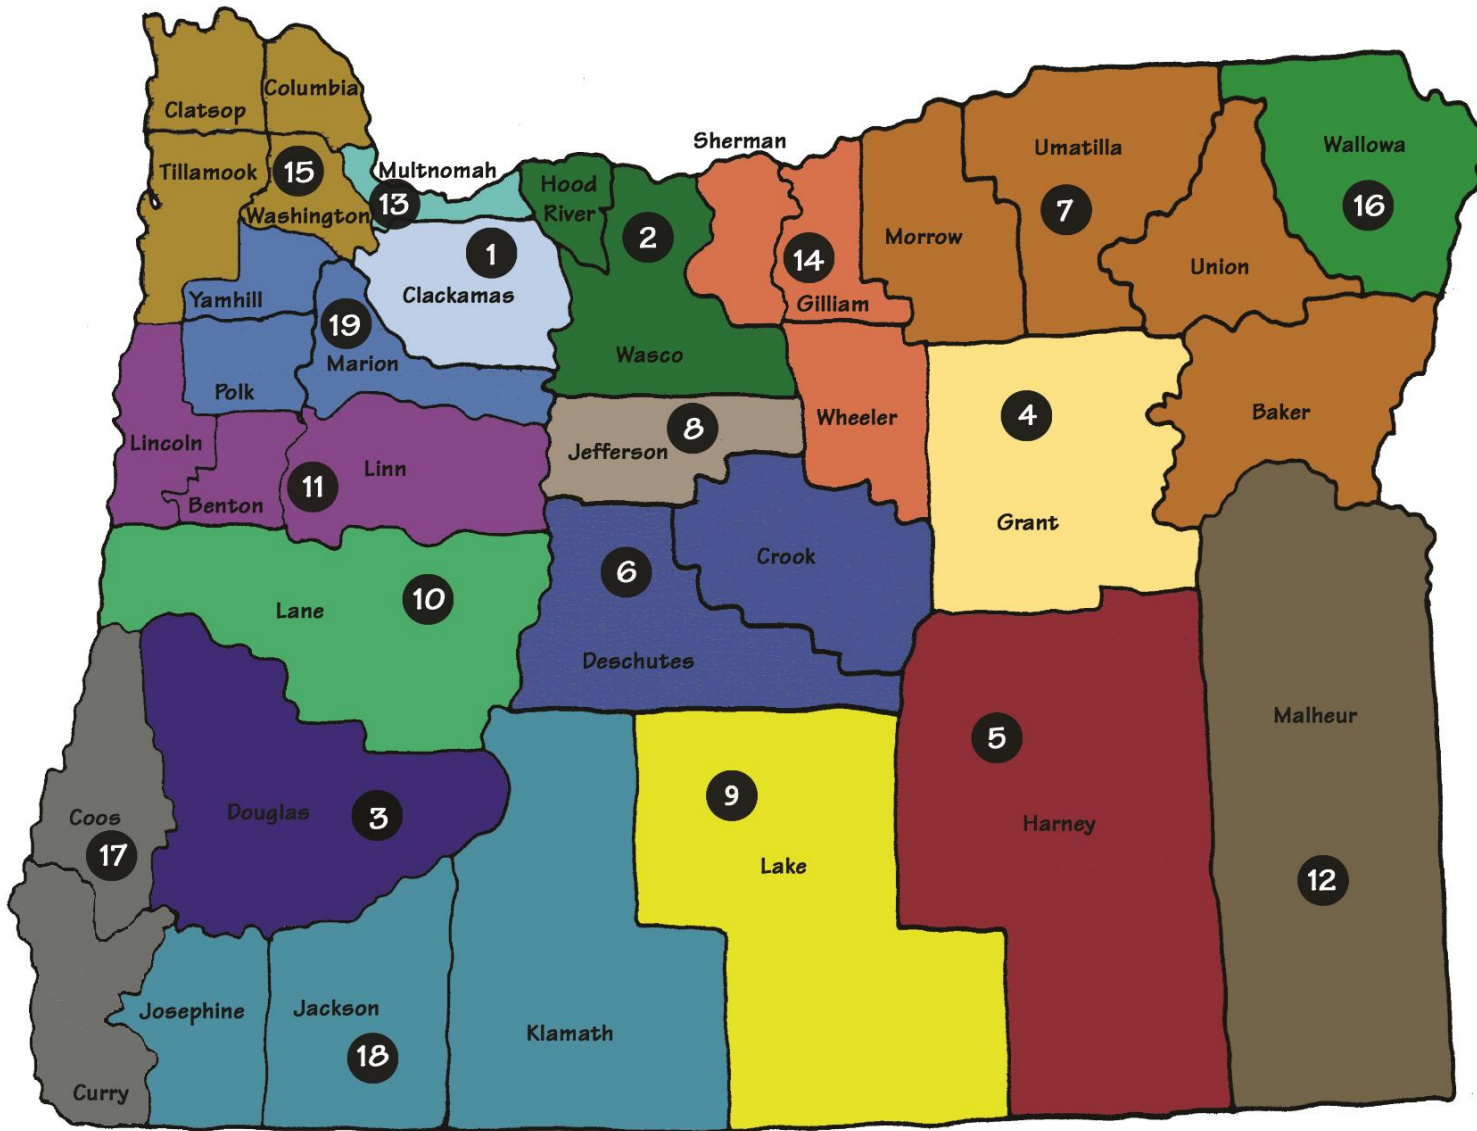

Oregon's Education Service Districts

Oregon ESDs	
1.	Clackamas ESD 69,442 ADMw
2.	Columbia Gorge ESD 9,661 ADMw
3.	Douglas ESD 16,804 ADMw
4.	Grant County ESD 1,516 ADMw
5.	Harney ESD 2,881 ADMw
6.	High Desert ESD 34,966 ADMw
7.	InterMountain ESD 32,105 ADMw
8.	Jefferson ESD 4,813 ADMw
9.	Lake ESD 1,825 ADMw
10.	Lane ESD 55,593 ADMw
11.	Linn Benton Lincoln ESD 46,446 ADMw
12.	Malheur ESD 7,689 ADMw
13.	Multnomah ESD 112,422 ADMw
14.	North Central ESD 3,366 ADMw
15.	NW Regional ESD 123,782 ADMw
16.	Region 18-Wallowa ESD 1,358 ADMw
17.	South Coast ESD 16,074 ADMw
18.	Southern Oregon ESD 61,783 ADMw
19.	Willamette ESD 104,663 ADMw